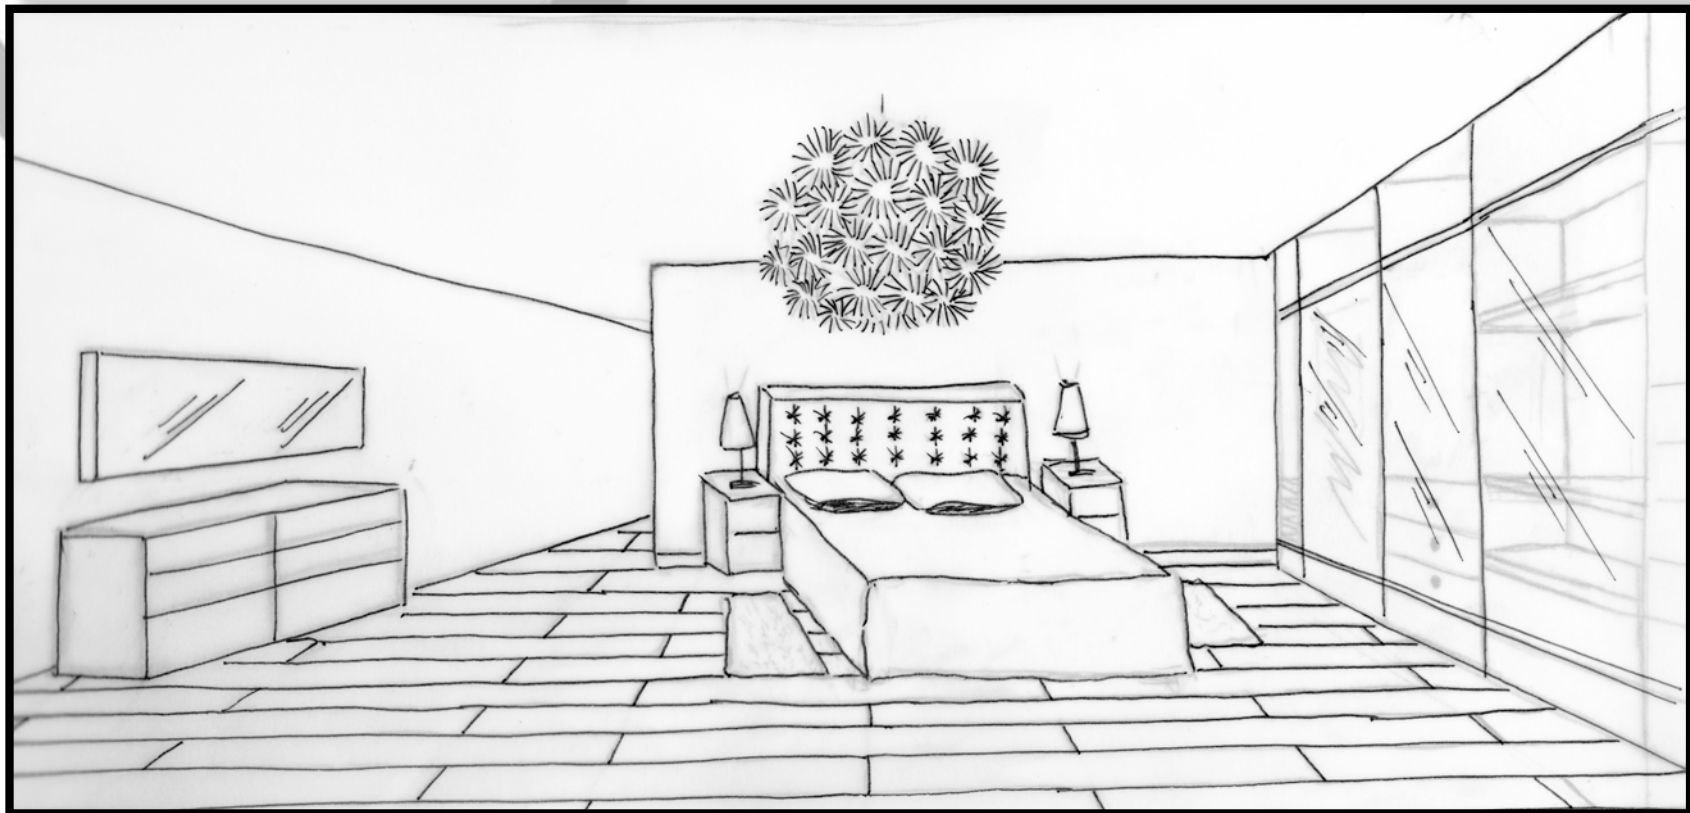

Blanc pur...

Contemporain...

ZONING: Proposition d'aménagement Chambre

Croquis aménagement Chambre

**Ambiance très contemporaine, Le Blanc apporte luminosité et espace.
Il reflète la Chaleur, la gaîté, la pureté.**

Rendu Réel Aménagement Chambre

SHOPPING LISTE CHAMBRE PARENTALE

- Parquet gris clair effet vieilli
- Mur côté tête de lit: gris clair rappelant le sol et quelques accessoires et aussi faire ressortir ce blanc lumineux.
- Dressing IKEA PAX sur 3m de long, 66 cm de profondeur et 236 de hauteur avec les portes Modèle PAX TONNES.
- Environ 1000€

- Double commode MALM de chez IKEA
- L160*P48*H78
- 129€

SHOPPING LISTE CHAMBRE PARENTALE

- Miroir blanc pour apporter luminosité à la pièce
- Dimension 140 cm

- Suspension IKEA MASKROS petit modèle
- 55€ pièce
- Diamètre 55
- Crée des motifs décoratifs au plafond et aux murs