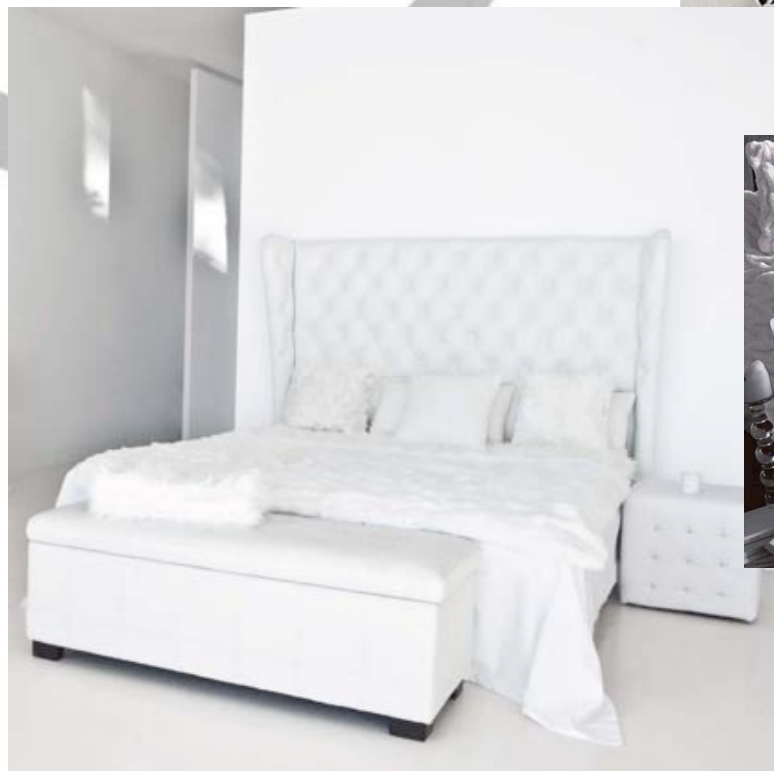

Douceur ...