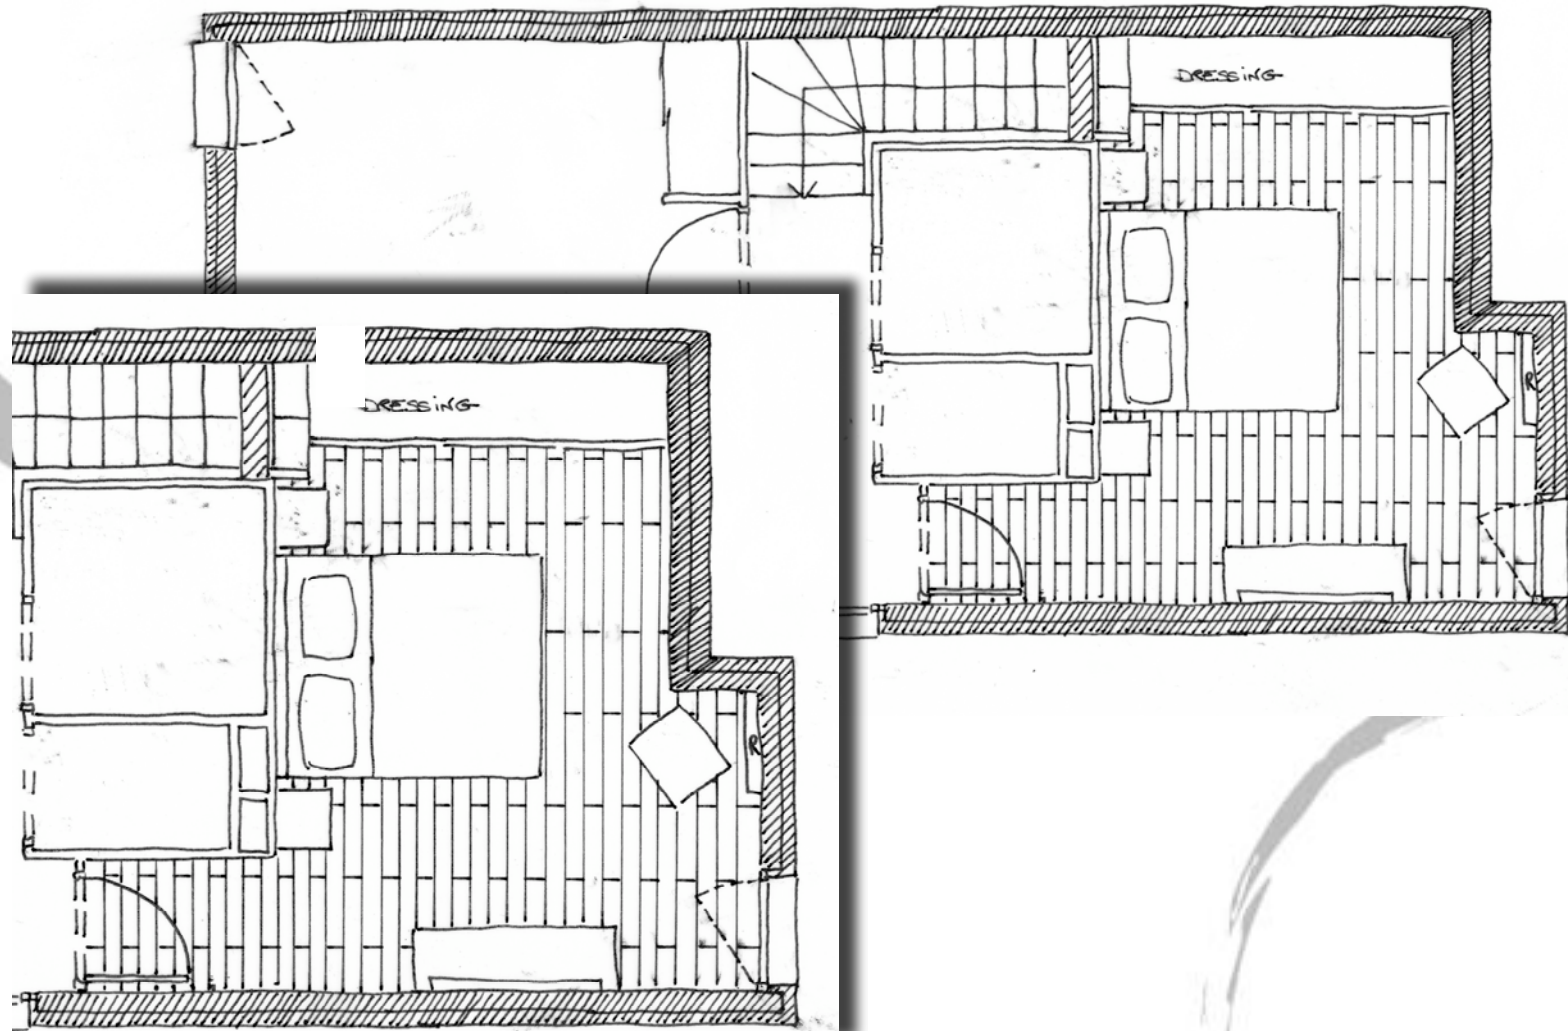

Blanc pur...

Contemporain...

ZONING: Proposition d'aménagement Chambre

Croquis aménagement Chambre

**Ambiance très contemporaine, Le Blanc apporte luminosité et espace.
Il reflète la Chaleur, la gaîté, la pureté.**

Rendu Réel Aménagement Chambre

SHOPPING LISTE CHAMBRE PARENTALE

- Parquet gris clair effet vieilli
- Mur côté tête de lit: gris clair rappelant le sol et quelques accessoires et aussi faire ressortir ce blanc lumineux.
- Dressing IKEA PAX sur 3m de long, 66 cm de profondeur et 236 de hauteur avec les portes Modèle PAX TONNES.
- Environ 1000€

- IKEA: 2 commodes MALM 2 tiroirs
- 35€ pièce
- L40*P48*H55

SHOPPING LISTE CHAMBRE PARENTALE

- Tête de lit en simili cuir Blanc
- Dimension 180 cm
- Se commande sur le site internet: USINEDECOR.COM
- 199€ ou 249€ suivant le délai de livraison
- Dimensions: L180*H120*P7

- Double commode MALM de chez IKEA
- L160*P48*H78
- 129€

SHOPPING LISTE CHAMBRE PARENTALE

- Miroir blanc pour apporter luminosité à la pièce
- Dimension 140 cm

- Suspension IKEA MASKROS petit modèle
- 55€ pièce
- Diamètre 55
- Crée des motifs décoratifs au plafond et aux murs